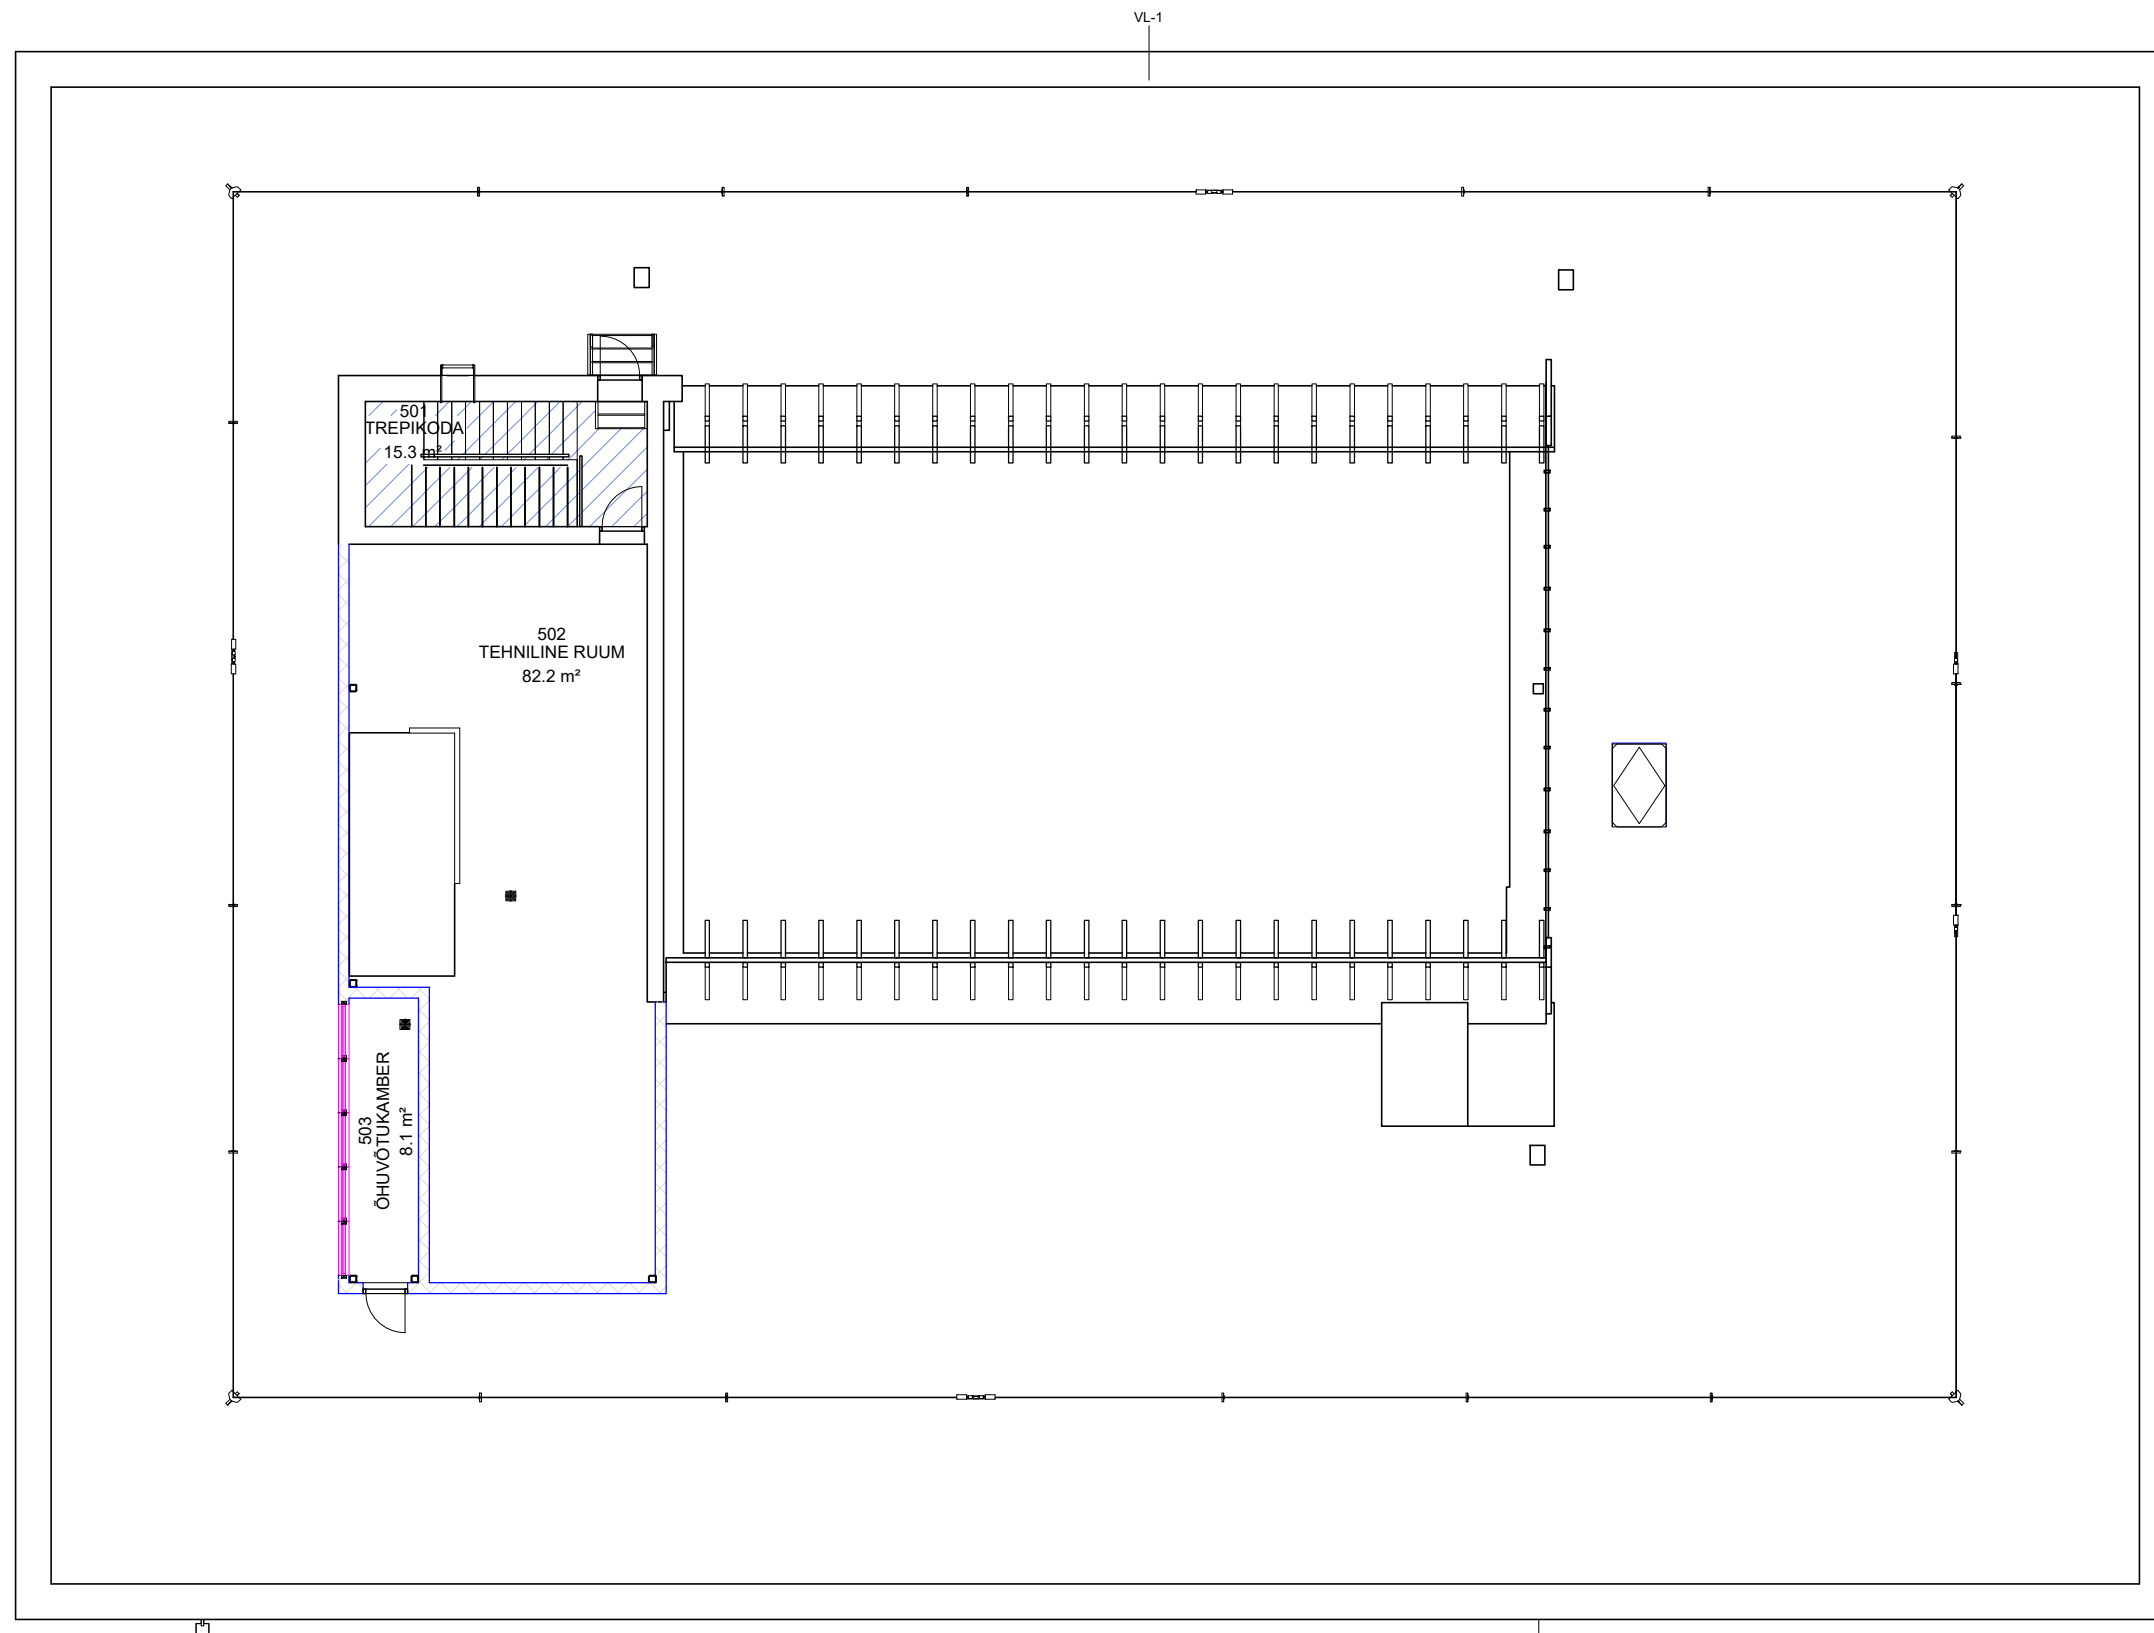

Lisa 1. Tallinna mnt 14, Rapla 5. korruse plaan

Legend
□ - Tehnilised ruumid
▨ - Vertikaalsed ühendused